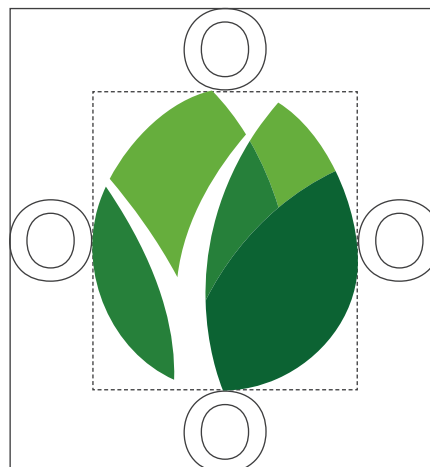

CHARTRE GRAPHIQUE BORDEAUX SCIENCES AGRO

2021

Les différentes déclinaisons du logo

**BORDEAUX
SCIENCES
AGRO**

**BORDEAUX
SCIENCES
AGRO**

Le logo se décline en 3 formes,
la forme totem, la forme allongée
et la forme monogramme.
Cela permet au logo de
s'adapter sur tous les supports,
et dans tous les formats.

Logo monochrome

Le logo monochrome est utilisable partout, et à privilégier pour de l'impression noir et blanc.

Les couleurs

Gris anthracite

C: 0 ; M: 0 ;
J: 0 ; N: 90

R: 60 ; V: 60 ; B: 60

PANTONE P 179-14 C

Vert Clair

C: 60 ; M: 0 ;
J: 100 ; N: 10

R: 110 ; V: 170 ; B: 40

PANTONE P 154-16 C

Règles de proportion

Règles de sécurité

Les interdits

Ne pas déformer